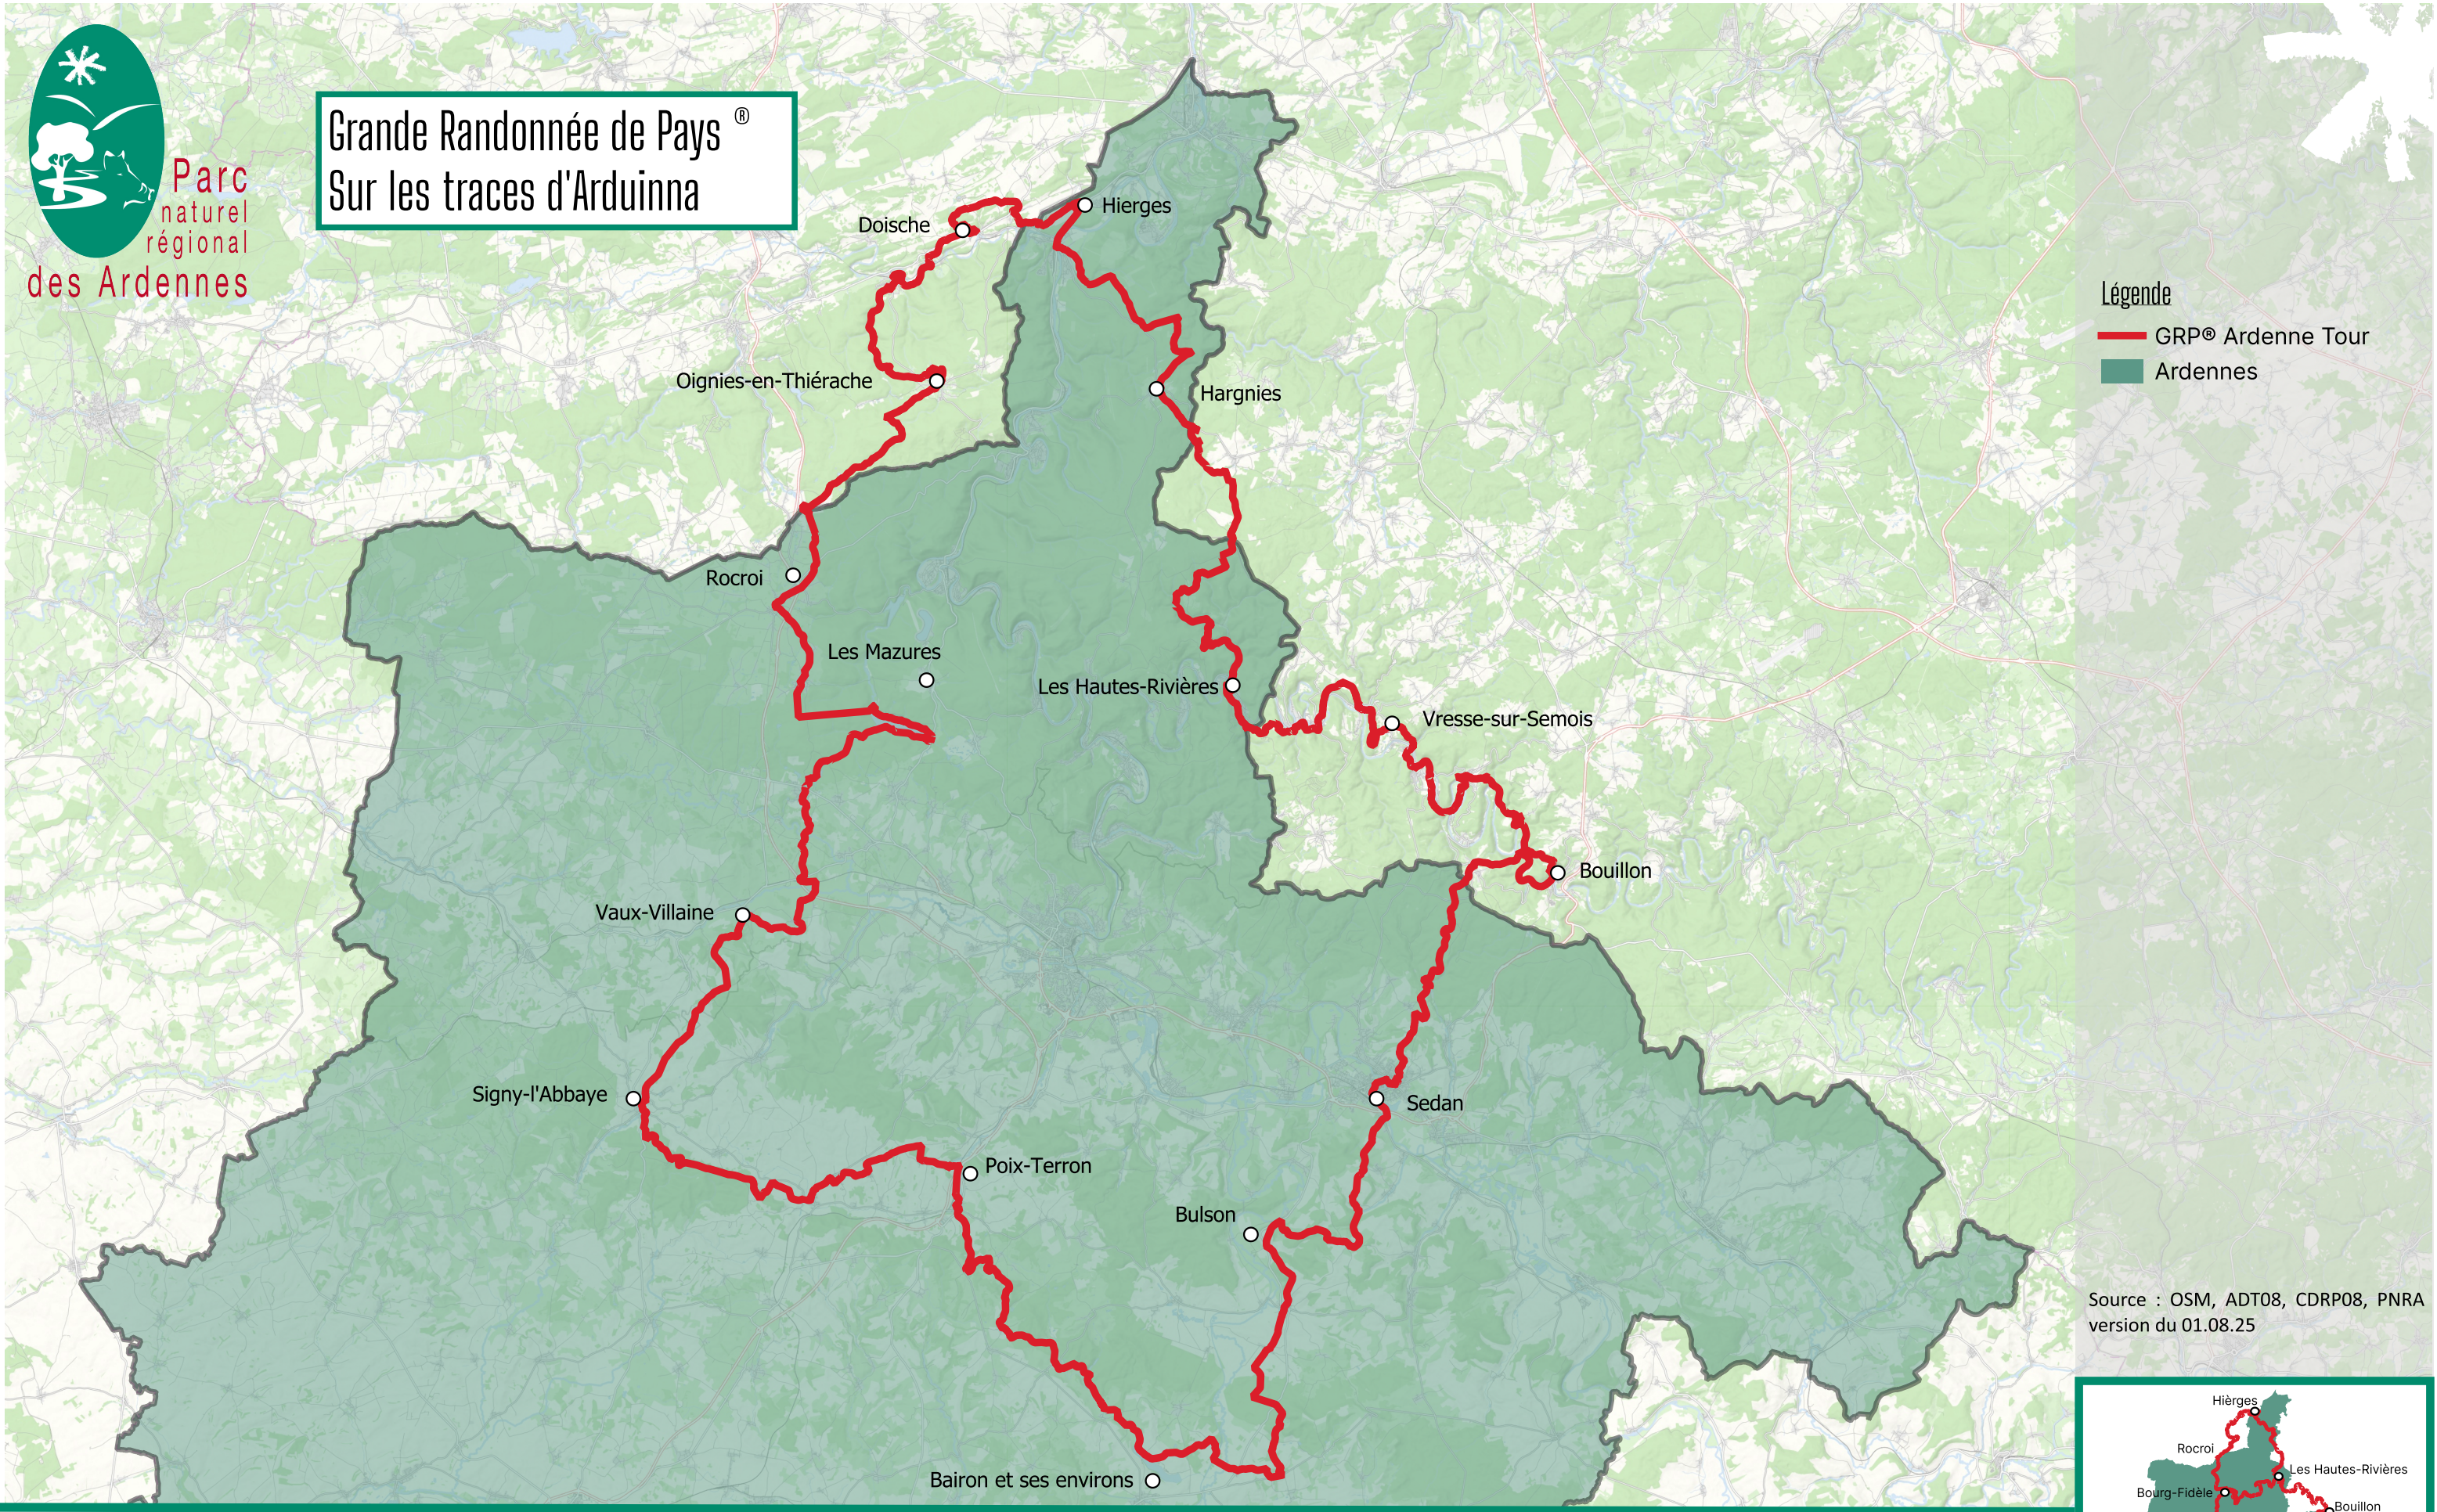

Espace VTT-FFC n°136 - Vallée de Meuse et Semoy  
Grande Randonnée de Pays® - sur les traces d'Arduinna  
Réseau Ardenne Ecotourism  
► Forêt Domaniale d'Hargnies-Laurier

- Légende
- GRP® Ardenne Tour
  - Itinéraires VTT
  - Réseau AECO
  - Forêt Domaniale

# Grande Randonnée de Pays<sup>®</sup> Sur les traces d'Arduinna

**Légende**

- GRP® Ardenne Tour
- Ardennes

Source : OSM, ADT08, CDRP08, PNRA version du 01.08.25