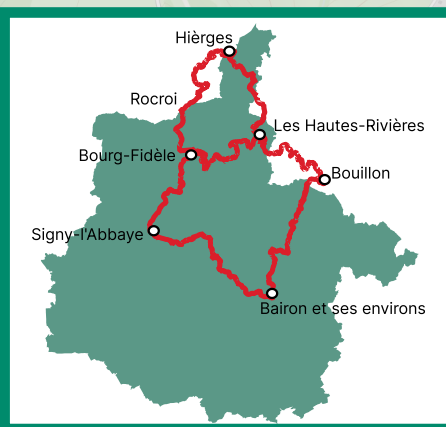

Espace VTT-FFC n°136 - Vallée de Meuse et Semoy  
Grande Randonnée de Pays® - sur les traces d'Arduinna  
Réseau Ardenne Ecotourism  
► Forêt Domaniale d'Hargnies-Laurier

- Légende
- GRP® Ardenne Tour
  - Itinéraires VTT
  - Réseau AECO
  - Forêt Domaniale

# Grande Randonnée de Pays<sup>®</sup> Sur les traces d'Arduinna

**Légende**

- GRP® Ardenne Tour
- Ardennes

Source : OSM, ADT08, CDRP08, PNRA version du 01.08.25