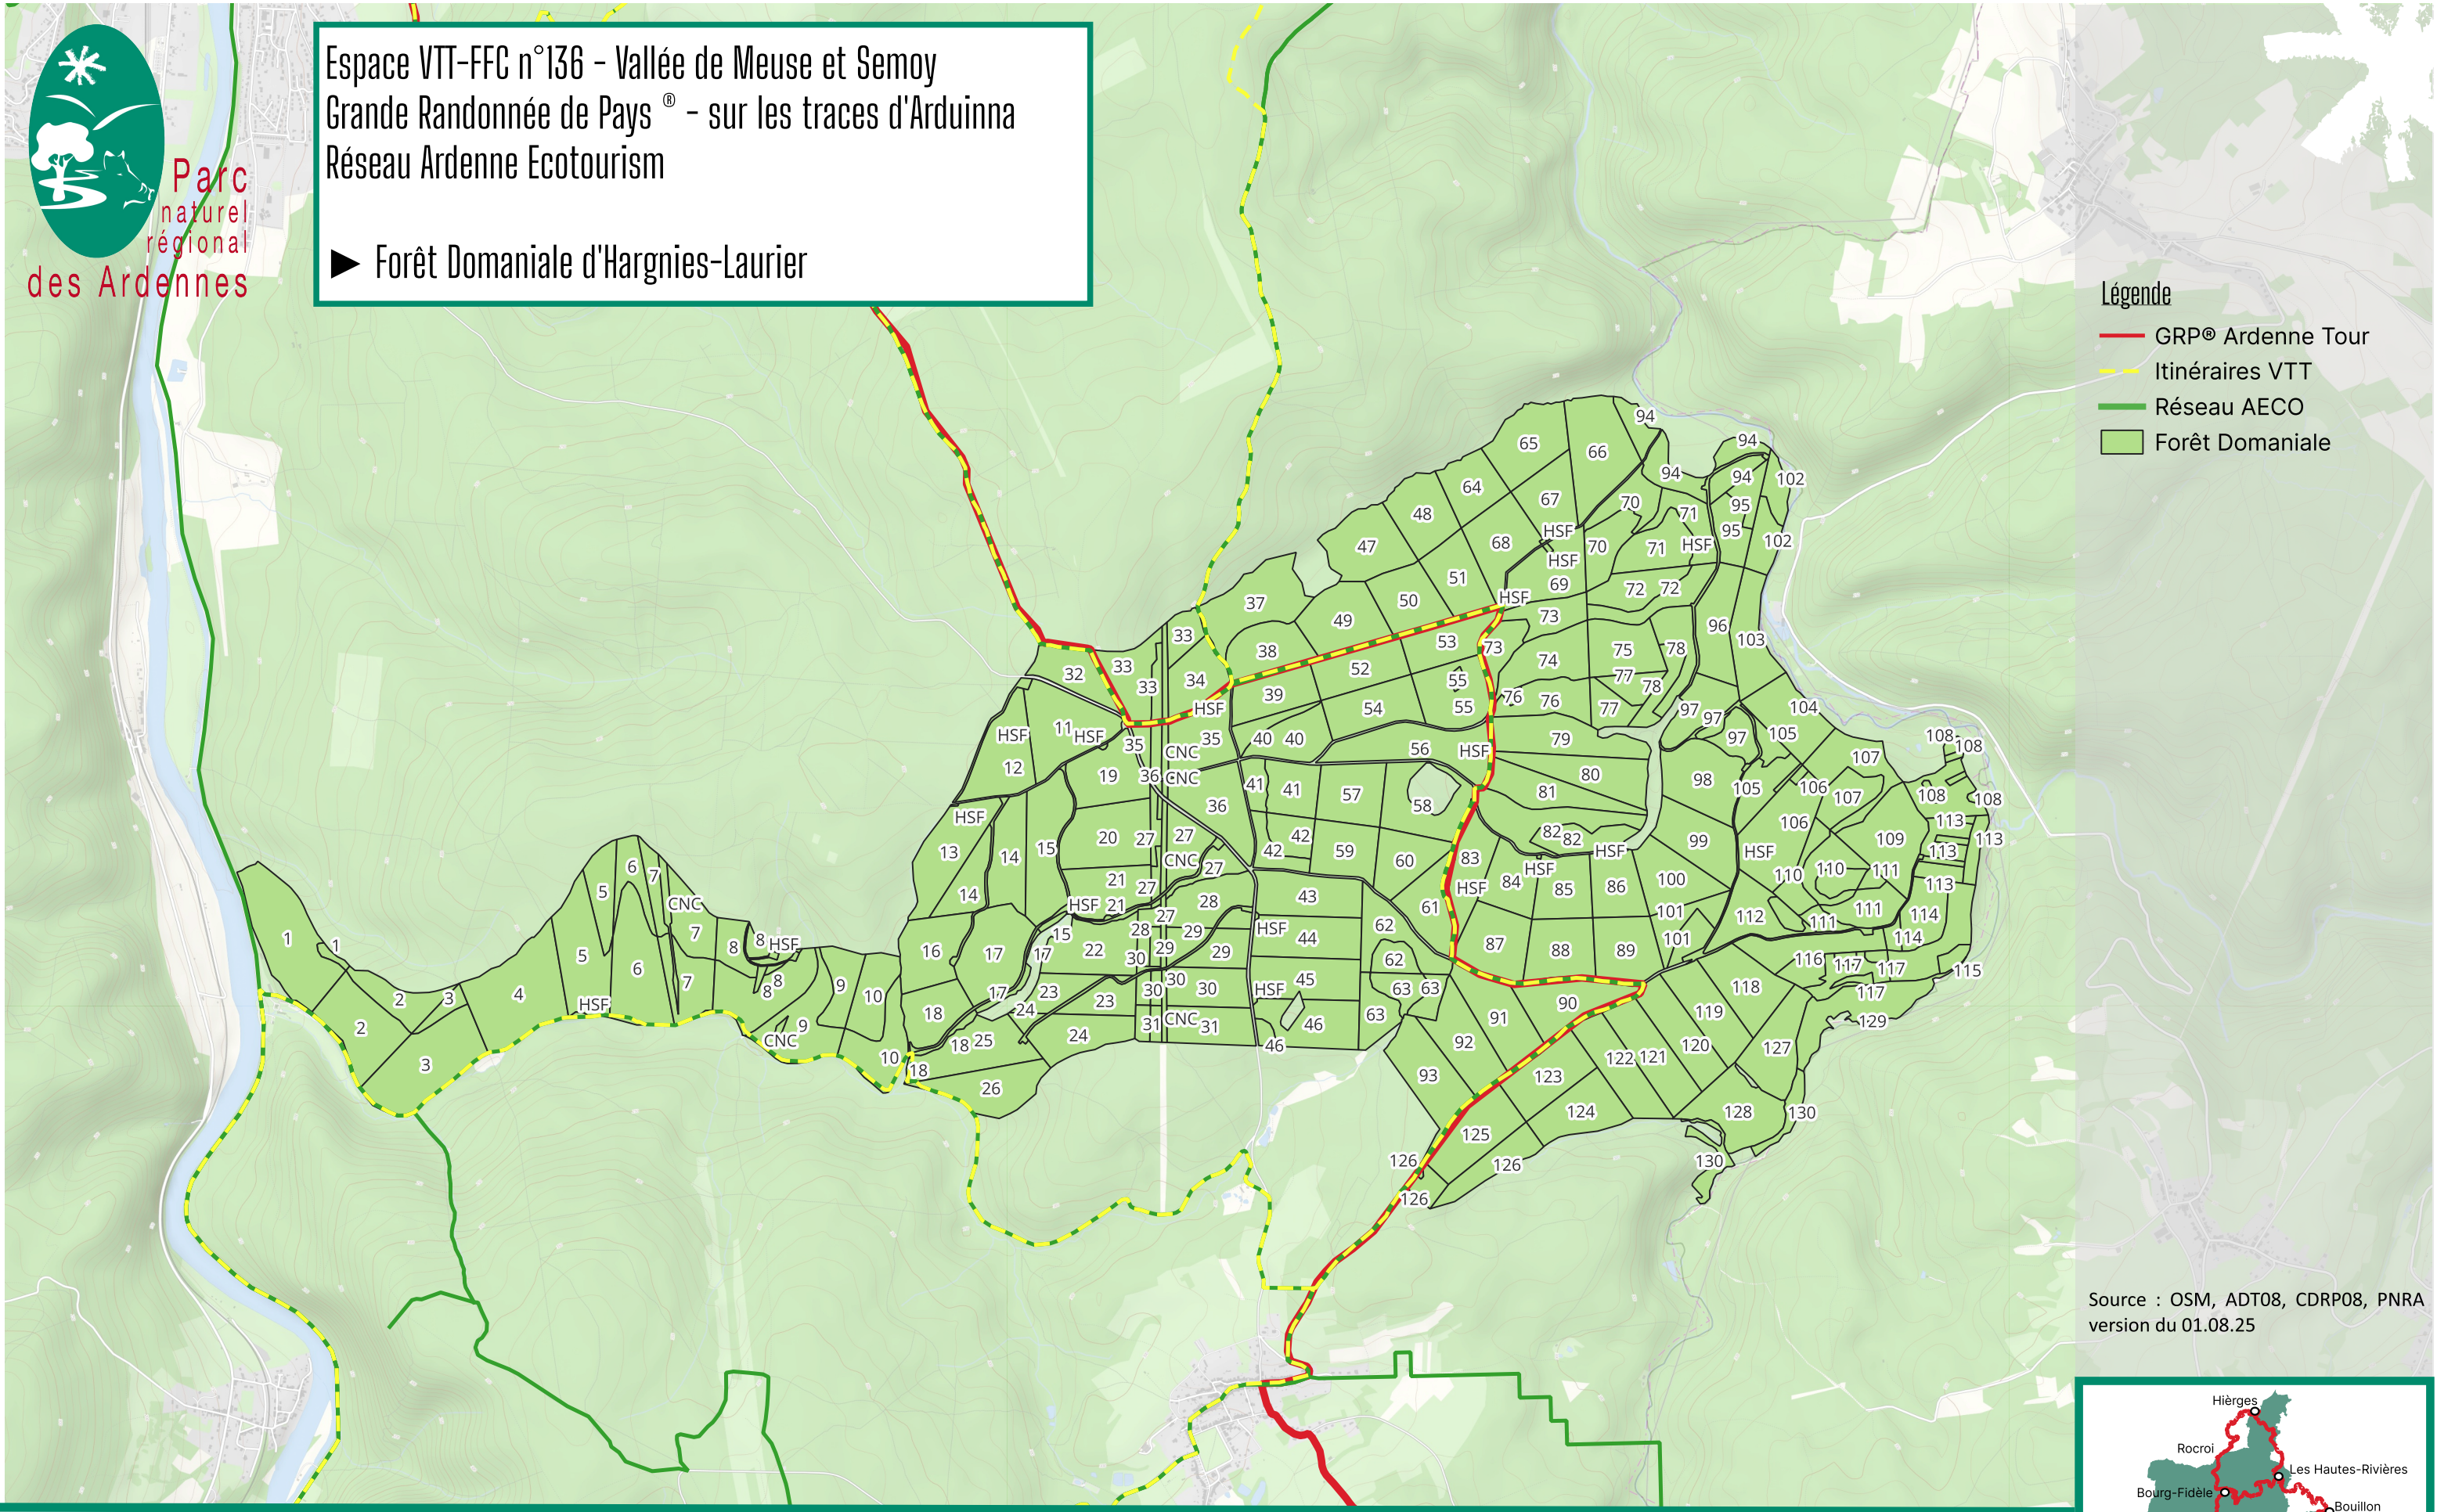

Espace VTT-FFC n°136 - Vallée de Meuse et Semoy  
Grande Randonnée de Pays® - sur les traces d'Arduinna  
Réseau Ardenne Ecotourism  
► Forêt Domaniale d'Hargnies-Laurier

- Légende
- GRP® Ardenne Tour
  - Itinéraires VTT
  - Réseau AECO
  - Forêt Domaniale

Source : OSM, ADT08, CDRP08, PNRA version du 01.08.25

# Grande Randonnée de Pays<sup>®</sup> Sur les traces d'Arduinna

**Légende**

- GRP® Ardenne Tour
- Ardennes

Source : OSM, ADT08, CDRP08, PNRA version du 01.08.25